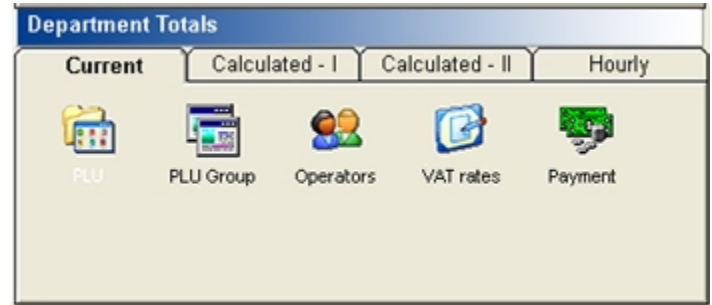

DETAIL 1

Programmation et sauvegarde des paramètres de la balance

DETAIL 2

Gestion des totaux