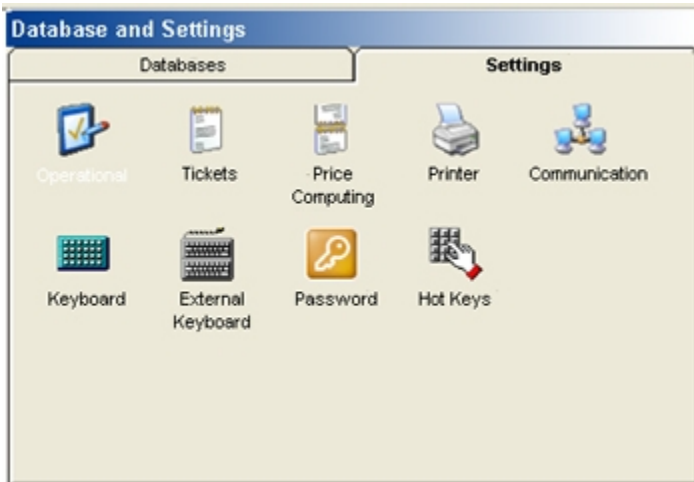

DETAIL 1

Programmation et sauvegarde des paramètres de la balance

DETAIL 2

Gestion des totaux